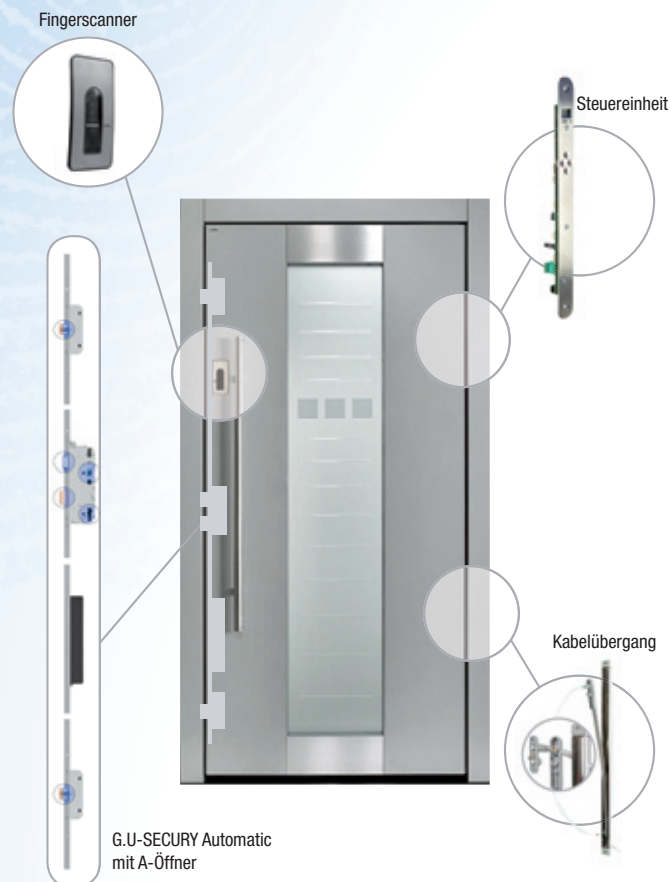

Beim Zuziehen der Tür schließen die automatischen Fallenriegel 20 mm aus und sind gegen Zurückdrücken blockiert. Mit ihrer VdS-Zulassung eignen sich diese Verschlusssysteme optimal für einbruchhemmende Türen.

## biometric controlled Ihr Finger ist der Schlüssel – einfach mit Ihrem Finger die Haustür öffnen

Mit nur einem „Fingerstreich“ öffnen Sie Tür. Ohne Techniker oder PC speichern Sie die Berechtigungen selbst.

Der Schlüssel ist immer „zur Hand“. Die intelligente Software lernt bei jeder Benutzung mit. Sie erkennt das Wachstum von Kinderfingern und Veränderungen der Benutzergewohnheiten.

Allein durch Biometrie wird der Benutzer berechtigt, anstatt Medien wie Schlüsseln, Karten oder Transponder. Ihr einzigartiger Fingerabdruck ist wesentlich sicherer als ein Schlüssel, der jederzeit entwendet oder verloren werden kann. Manipulationen des Systems von außen sind unmöglich.

**Bausteine die passen –**  
**G.U-SECURY Automatic *biometric controlled***

Ausgewählte Einzelkomponenten sind zu einem Produkte kombiniert und aufeinander abgestimmt.

Die Tür ausgestattet mit **G.U-SECURY Automatic *biometric controlled*** bietet Ihnen in jeder Situation Sicherheit und Komfort.