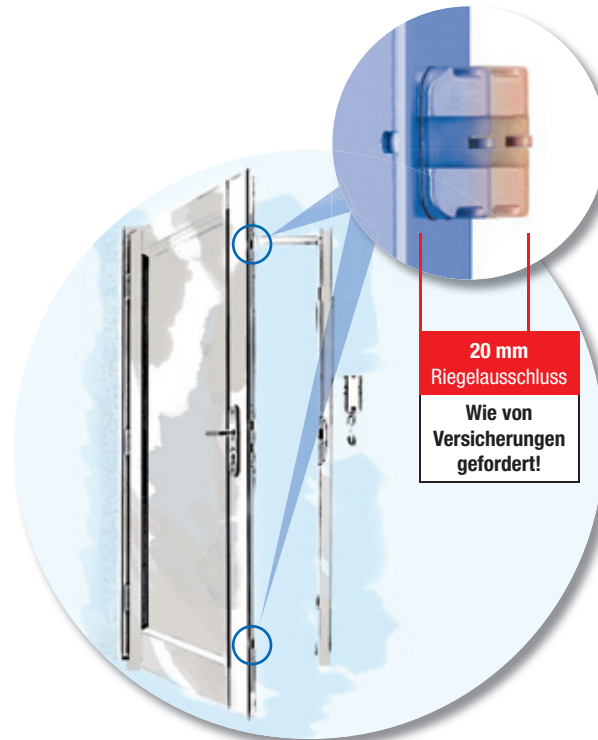

## Mehr Sicherheit und Komfort – für Wohnung und Eigenheim

... in der Hektik vergessen abzuschließen?

Macht nichts, Sie sind trotzdem versichert. Außerdem können Sie die Tür mit ihrem Finger als Schlüssel öffnen.

## Versichert ohne abzuschließen – mit der Mehrfachverriegelung G.U-SECURY Automatic ...

Die Mehrfachverriegelungen G.U-SECURY Automatic für Türen aus Holz, Kunststoff und Metall bieten ein Höchstmaß an Sicherheit und Funktionalität, da das Verriegeln der Tür durch die Fallenriegel automatisch erfolgt! Ein manuelles Abschließen ist nicht mehr notwendig.

Beim Zuziehen der Tür schließen die automatischen Fallenriegel 20 mm aus und sind gegen Zurückdrücken blockiert. Mit ihrer VdS-Zulassung eignen sich diese Verschlusssysteme optimal für einbruchhemmende Türen.

## biometric controlled Ihr Finger ist der Schlüssel – einfach mit Ihrem Finger die Haustür öffnen

Mit nur einem „Fingerstreich“ öffnen Sie Tür. Ohne Techniker oder PC speichern Sie die Berechtigungen selbst.